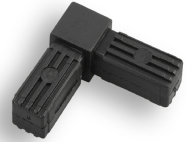

Plug-in connectors

Application: for square tubes
 Additional Info: for square tubes with right angles, half-shells suitable for arming with steel cores
 Material: polyamide
 Standard-Colour: black

VW1

Order No.	For tube	Pin length	Note	Colour	PU*	MOQ**
K2D2V20K0001000	20 x 20 x 1,5	36	-	black	500	500
K2D2V20KOK0001000	20 x 20 x 1,5	37	o. K.	black	750	750
K2D2V20X2K0001000	20 x 20 x 2,0	36	-	black	750	750
K2D2V25K0001000	25 x 25 x 1,5	52	-	black	250	250
K2D2V25KOK0001000	25 x 25 x 1,5	56	o. K.	black	350	350
K2D2V25KR0001000	25 x 25 x 1,5	55	m. R.	black	350	350
K2D2V30K0001000	30 x 30 x 2,0	47	-	black	150	150
K2D2V30KOK0001000	30 x 30 x 2,0	47	o. K.	black	200	200