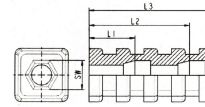

Order No.	Tube dimension	With / for nut	SW nut	Nut mounted on position	Colour	PU*	MOQ**
K20181580001000	18x18x1,5	M8	13	ohne/without	black	2000	-
K20201560001000	20x20x1,5	M6	10	ohne/without	black	1900	-
K20201580001000	20x20x1,5	M8	13	ohne/without	black	2000	-
K20202080001000	20x20x2	M8	13	ohne/without	black	2000	-
K20221560001000	22x22x1,5	M6	10	ohne/without	black	1500	-
K20221580001000	22x22x1,5	M8	13	ohne/without	black	1750	-
K21251580001000	25x25x1,5	M8	13	L1	black	700	-
K20251510001000	25x25x1,5	M10	17	ohne/without	black	1250	-
K20252080001000	25x25x2	M8	13	ohne/without	black	1250	-
K20301510001000	30x30x1,5	M10	17	ohne/without	black	850	-
K20302080001000	30x30x2	M8	13	ohne/without	black	1000	-
K20302010001000	30x30x2	M10	17	ohne/without	black	900	-
K20352010001000	35x35x2	M10	17	ohne/without	black	600	-
K20402010001000	40x40x2	M10	17	ohne/without	black	450	-
K20452010001000	45x45x1,5	M10	17	ohne/without	black	350	-