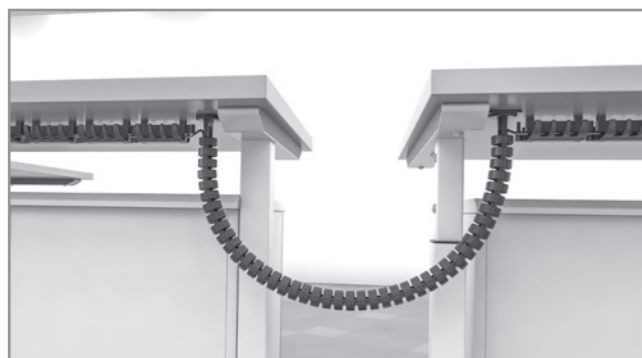

Tischanbindung
Table connection

Tisch-zu-Tisch-Anbindung
Table-to-table connection