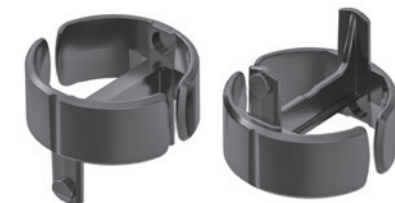

Material | Material

PP mit Bio-HDPE | PP with bio HDPE

Artikelnummer | Item number

099910200001000
099910207861000
099910202815000

Farbe | Colour

Schwarz | Black
Lichtgrau | Light grey
Weiß | White

Farbton ähnlich | Colour similar

RAL 9005
RAL 7035
RAL 9010

Lieferumfang | Scope of delivery

1 Kettenglied | 1 chain link