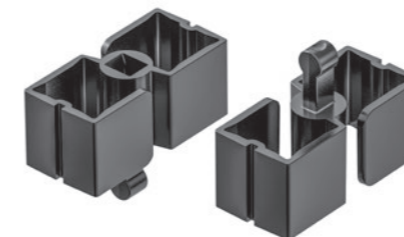

Kettenglied KUBA 1 (3D) – Verbindung walzenförmig

Chain link KUBA 1 (3D) – connection roller-shaped

Material | Material
PP

Abmessungen außen in mm | Dimensions outside in mm
26 x 56 x 41
Abmessungen innen in mm² | Dimensions inside in mm²
820

Artikelnummer | Item number	Farbe | Colour	Farbton ähnlich | Colour similar
099920030001000	Schwarz | Black	RAL 9005
099920031928000	Silber | Silver	RAL 9006
099920032815000	Weiß | White	RAL 9010
099920030004000	Natur | Nature	

Lieferumfang | Scope of delivery
1 Kettenglied | 1 chain link