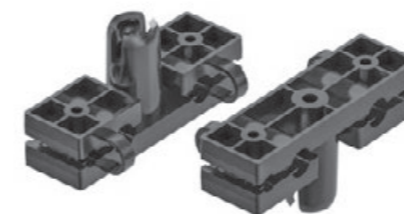

Tischanbindung KUBA mit Magnet – Verbindung walzenförmig

Table connection KUBA with magnet – connection roller-shaped

Material Material	Abmessungen außen in mm Dimensions outside in mm		
PP	28 x 28 x 25		
Artikelnummer Item number	Farbe Colour	Farbton ähnlich Colour similar	
099990050001000	Schwarz Black	RAL 9005	
099990051928000	Silber Silver	RAL 9006	
099990052815000	Weiß White	RAL 9010	
Lieferumfang Scope of delivery			
1 Tischanbindung und 1 Magnet 1 table connection and 1 magnet			

Tischanbindung KEBA – Verbindung walzenförmig

Table connection KEBA – connection roller-shaped

Material Material	Abmessungen außen in mm Dimensions outside in mm		
PP	60 x 60 x 30		
Artikelnummer Item number	Farbe Colour	Farbton ähnlich Colour similar	
099920000001000	Schwarz Black	RAL 9005	
099920000003000	Silber Silver	RAL 9006	
099920001928000	Weiß White	RAL 9010	
Lieferumfang Scope of delivery			
1 Tischanbindung 1 table connection			

Tischanbindung KABA für 4 Kabel – Verbindung kugelförmig

Table connection for 4 cables – connection spherical

Material Material	Abmessungen außen in mm Dimensions outside in mm		
PP	20 x 65 x 31,5		
Artikelnummer Item number	Farbe Colour	Farbton ähnlich Colour similar	
099910041284000	Schwarz Black	RAL 9011	
099910041928000	Silber Silver	RAL 9006	
099910042815000	Weiß White	RAL 9010	
Lieferumfang Scope of delivery	Hinweis Information		
1 Tischanbindung 1 table connection	Montage mit Adapter A Mounting with adapter A		