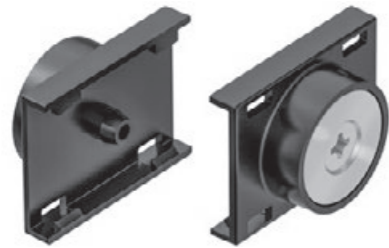

MAGNETHALTER MAGNETHOLDER

Magnethalter für Kabelführung KUBA 1

Magnetholder for cable routing KUBA 1

Material | Material	Abmessungen außen in mm | Dimensions outside in mm		
PP	27 x 36 x 13,2		
Artikelnummer | Item number	Farbe | Colour	Farbton ähnlich | Colour similar	
099930230001000	Schwarz | Black	RAL 9005	
099930231928000	Silber | Silver	RAL 9006	
099930232815000	Weiß | White	RAL 9010	
Lieferumfang | Scope of delivery	Hinweis | Information		
1 Magnethalter zum Aufclipsen | 1 magnetholder to clip	optional erhältlich | optionally available		

TISCHANBINDUNGEN TABLE CONNECTIONS

Tischanbindung KUBA Standard – Verbindung walzenförmig

Table connection KUBA standard – connection roller-shaped