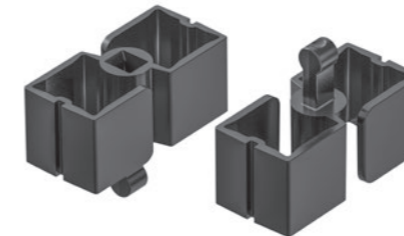

MADE IN GERMANY

Unsere Kabelführung KUBA 1 stellt den Klassiker unserer Kabelführungen dar und harmonisiert besonders gut mit rechteckigen Gestellprofilen.

Die optional integrierbaren Magnethalter ermöglichen, wie auch bei der KUBA Slim Line, eine Montage an die Tischbeine. Die Magnethalter können an beliebiger Position auf der Kabelkette angebracht werden. Die Kabelkette verfügt über zwei Kammern für relativ große Kabelmengen und ist von beiden Seiten zu befüllen.

Lieferumfang | Scope of delivery
1 Kettenglied | 1 chain link

Kettenglied KUBA 1 (2D) – Verbindung walzenförmig

Chain link KUBA 1 (2D) – connection roller-shaped

Material | Material
PP

Abmessungen außen in mm | Dimensions outside in mm
26 x 56 x 41
Abmessungen innen in mm² | Dimensions inside in mm²
820