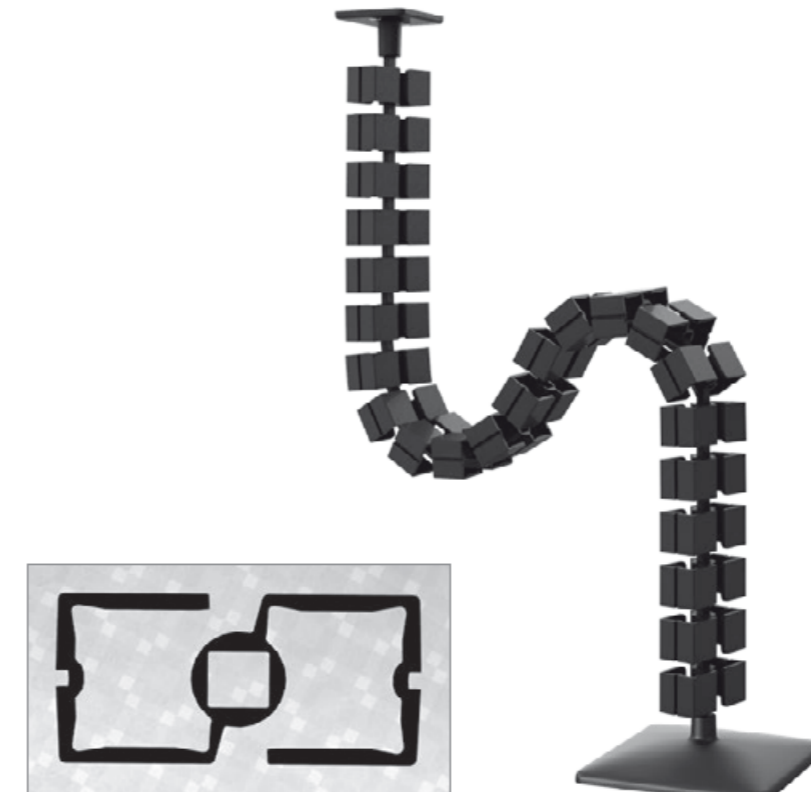

Die Kabelkette ist wahlweise in „2D“ oder in „3D“ konstruiert. In der Ausführung „2D“ rollt sich die Kette vorrangig über die breite Seite des Profils ab. Hier ist eine optimale Anbringung vor allem an rechteckigen Teleskop-Tischbeinen gewährleistet. In der Ausführung „3D“ rollt sich die Kette in alle Richtungen ab und ist somit flexibel für alle denkbaren Anwendungen im Büro geeignet. Die im Folgenden aufgeführten Artikel sind miteinander kombinierbar. Beachten Sie auch unsere Adapter und Kupplungen.

The KUBA 1 cable guide is our classic cable guide and blends in particularly well with rectangular desk frame profiles.

The optional integrable magnetic holders, according to the KUBA Slim Line, allow you to mount the cable guide on the legs of the table. The magnetic holders can be mounted at any position on the cable chain. The cable chain has two compartments for a relatively large number of cables, and the cables can be inserted from both sides.

The cable chain is available in a “2D” or in a “3D” version. In the “2D” version, the chain unrolls primarily along the wide side of the profile. This ensures optimal installation, especially on rectangular telescopic desk legs. In the “3D” version, the chain unrolls in all directions and is therefore suitable for use in every application imaginable in the office.

Tischanbindung
Table connection

Fußplatte
Base plate

Tisch-zu-Tisch-Anbindung
Table-to-table connection

Magnethalter
Magnet holder

Querschnitt
Profile

Farben
Colours

Schwarz | Black
≈ RAL 9005

Weiß | White
≈ RAL 9010