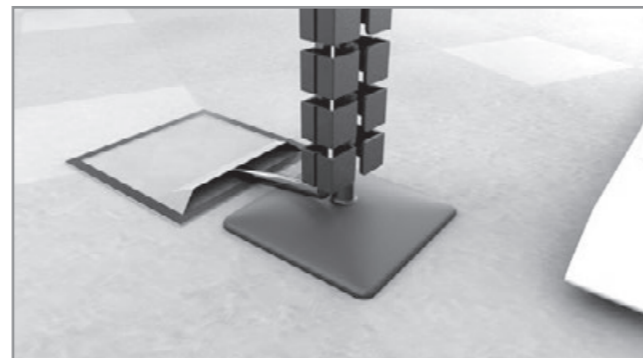

Fußplatte
Base plate