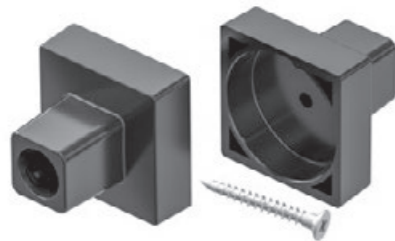

MADE IN GERMANY

Unsere Kabelführung KUBA 1 stellt den Klassiker unserer Kabelführungen dar und harmonisiert besonders gut mit rechteckigen Gestellprofilen.

Die optional integrierbaren Magnethalter ermöglichen, wie auch bei der KUBA Slim Line, eine Montage an die Tischbeine. Die Magnethalter können an beliebiger Position auf der Kabelkette angebracht werden. Die Kabelkette verfügt über zwei Kammern für relativ große Kabelmengen und ist von beiden Seiten zu befüllen.

TISCHANBINDUNGEN TABLE CONNECTIONS

Tischanbindung KUBA Standard – Verbindung walzenförmig

Table connection KUBA standard – connection roller-shaped

Material Material	Abmessungen außen in mm Dimensions outside in mm		
PP	55 x 55 x 29		
Artikelnummer Item number	Farbe Colour	Farbton ähnlich Colour similar	
099920300001000	Schwarz Black	RAL 9005	
099920301928000	Silber Silver	RAL 9006	
099920302815000	Weiß White	RAL 9010	
099920307777000	Pantone greenery Pantone greenery	Pantone 15-0343	
099920300004000	Natur/Transluzent Nature/Translucent		
Lieferumfang Scope of delivery			
1 Tischanbindung 1 table connection			

Tischanbindung KUBA – Verbindung walzenförmig

Table connection KUBA – connection roller-shaped

Material Material	Abmessungen außen in mm Dimensions outside in mm		
PP	28 x 28 x 25		
Artikelnummer Item number	Farbe Colour	Farbton ähnlich Colour similar	
099990040001SET	Schwarz Black	RAL 9005	
099990041928SET	Silber Silver	RAL 9006	
099990042815SET	Weiß White	RAL 9010	
Lieferumfang Scope of delivery			
1 Tischanbindung und 1 Schraube 1 table connection and 1 screw			