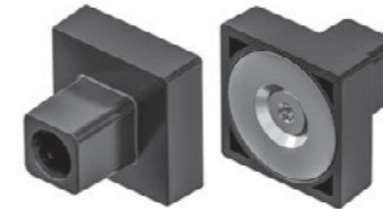

MADE IN GERMANY

Unsere Kabelführung KUBA 1 stellt den Klassiker unserer Kabelführungen dar und harmonisiert besonders gut mit rechteckigen Gestellprofilen.

Die optional integrierbaren Magnethalter ermöglichen, wie auch bei der KUBA Slim Line, eine Montage an die Tischbeine. Die Magnethalter können an beliebiger Position auf der Kabelkette angebracht werden. Die Kabelkette verfügt über zwei Kammern für relativ große Kabelmengen und ist von beiden Seiten zu befüllen.

Tischanbindung KUBA – Verbindung walzenförmig

Table connection KUBA – connection roller-shaped

Material Material	Abmessungen außen in mm Dimensions outside in mm		
PP	28 x 28 x 25		
Artikelnummer Item number	Farbe Colour	Farbton ähnlich Colour similar	
099990040001SET	Schwarz Black	RAL 9005	
099990041928SET	Silber Silver	RAL 9006	
099990042815SET	Weiß White	RAL 9010	
Lieferumfang Scope of delivery			
1 Tischanbindung und 1 Schraube 1 table connection and 1 screw			

Tischanbindung KUBA mit Magnet – Verbindung walzenförmig

Table connection KUBA with magnet – connection roller-shaped

Material Material	Abmessungen außen in mm Dimensions outside in mm		
PP	28 x 28 x 25		
Artikelnummer Item number	Farbe Colour	Farbton ähnlich Colour similar	
099990050001000	Schwarz Black	RAL 9005	
099990051928000	Silber Silver	RAL 9006	
099990052815000	Weiß White	RAL 9010	
Lieferumfang Scope of delivery			
1 Tischanbindung und 1 Magnet 1 table connection and 1 magnet			