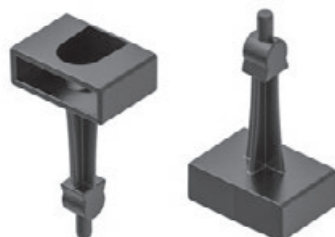

Adapter für Kabelführung KUBA 1 und 2 an Bodenplatte – Verbindung walzenförmig

Adapter for cable guide KUBA 1 and 2 to base plate – connection roller-shaped

Material | Material	Abmessungen außen in mm | Dimensions outside in mm		
PP	22 x 31 x 51		
Artikelnummer | Item number	Farbe | Colour	Farbton ähnlich | Colour similar	
099930110001001	Schwarz | Black	RAL 9005	
099930111928001	Silber | Silver	RAL 9006	
099930112815001	Weiß | White	RAL 9010	
Lieferumfang | Scope of delivery	1 Adapter | 1 adapter		

FUSSPLATTEN BASE PLATES

Fußplatte KUBA – Verbindung walzenförmig

Base plate KUBA – connection roller-shaped