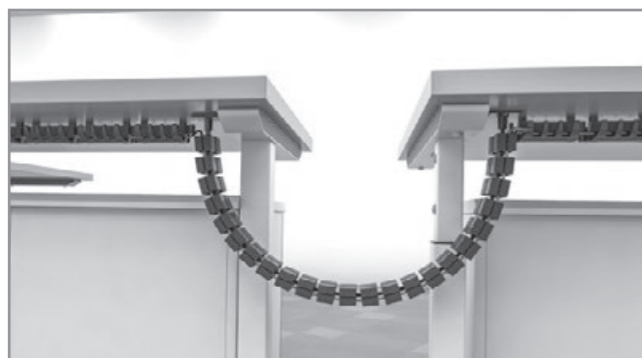

Tisch-zu-Tisch-Anbindung
Table-to-table connection