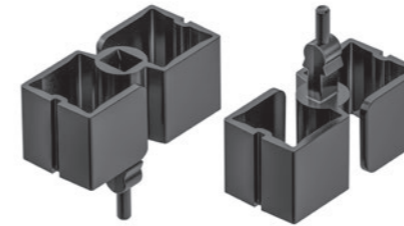

MADE IN GERMANY

Unsere Kabelführung KUBA 1 stellt den Klassiker unserer Kabelführungen dar und harmonisiert besonders gut mit rechteckigen Gestellprofilen.

Die optional integrierbaren Magnethalter ermöglichen, wie auch bei der KUBA Slim Line, eine Montage an die Tischbeine. Die Magnethalter können an beliebiger Position auf der Kabelkette angebracht werden. Die Kabelkette verfügt über zwei Kammern für relativ große Kabelmengen und ist von beiden Seiten zu befüllen.

Hinweis | Information
Nutzbare Gesamtlänge: 759 mm | Useable total length: 759 mm

KUBA 1 (2D) mit 38 Kettengliedern – Verbindung walzenförmig

KUBA 1 (2D) with 38 chain links – connection roller-shaped

Material | Material
PP, Metall | PP, metal

Artikelnummer Item number	Farbe Colour
099954020001000	Schwarz Black
099954021928000	Silber Silver
099954022815000	Weiß White

Farbton ähnlich | Colour similar
RAL 9005
RAL 9006
RAL 9010

Lieferumfang | Scope of delivery
1 Set bestehend aus 1 Tischbefestigung, 38 Kettengliedern, 1 Fußplatte | 1 set consisting of 1 table connection, 38 chain links, 1 base plate

Hinweis | Information
Nutzbare Gesamtlänge: 1.254 mm | Useable total length: 1.254 mm

KETTENGLIEDER CHAIN LINKS

Kettenglied KUBA 1 (starr) – Verbindung walzenförmig

Chain link KUBA 1 (rigid) – connection roller-shaped