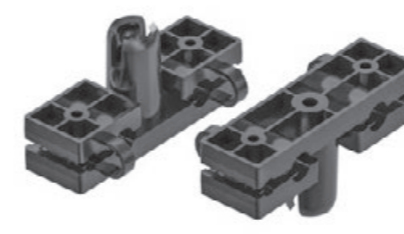

Tischanbindung KABA für 4 Kabel – Verbindung kugelförmig

Table connection for 4 cables – connection spherical

Material | Material	Abmessungen außen in mm | Dimensions outside in mm	Farbe | Colour	Farbton ähnlich | Colour similar
PP	20 x 65 x 31,5		
Artikelnummer | Item number	Farbe | Colour	Farbton ähnlich | Colour similar	
099910041284000	Schwarz | Black	RAL 9011	
099910041928000	Silber | Silver	RAL 9006	
099910042815000	Weiß | White	RAL 9010	
Lieferumfang | Scope of delivery	1 Tischanbindung | 1 table connection		Hinweis | Information
		Montage mit Adapter A | Mounting with adapter A