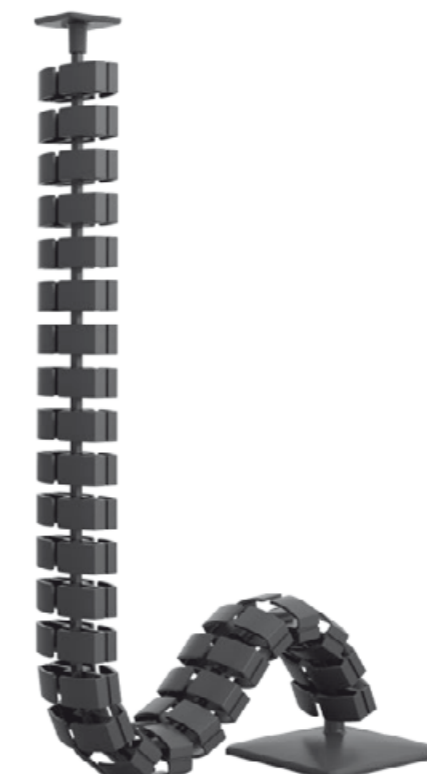

Die Kabelkette verfügt über vier Kammern und ist damit für die Unterbringung großer Kabelmengen geeignet. Das Einbringen der Kabel erfolgt von zwei Seiten und erleichtert die Entnahme und das Nachrüsten bei bereits fest montierten Kabelführungen. Durch die vier Kabelkammern können daten- und stromführende Kabel voneinander getrennt angeordnet werden.

The cable chain is available in a “2D” or in a “3D” version. In the “2D” version, the chain unrolls primarily along the wide side of the profile. This ensures optimal installation, especially on rectangular telescopic desk legs. In the “3D” version, the chain unrolls in all directions and is therefore suitable for use in every application imaginable in the office.

Tischanbindung
Table connection

Tisch-zu-Tisch-Anbindung
Table-to-table connection

Fußplatte
Base plate

Querschnitt
Profile

Farben
Colours

Schwarz | Black
≈ RAL 9005

Weiß | White
≈ RAL 9010

Silber | Silver
≈ RAL 9006