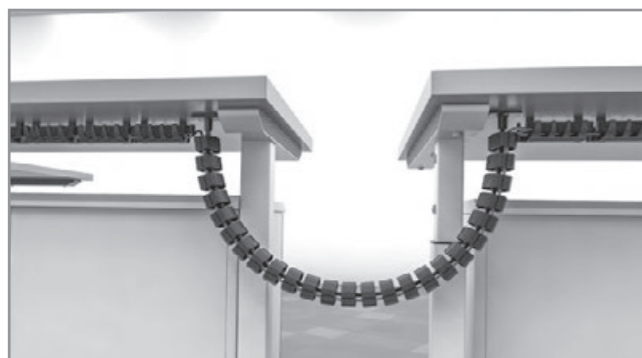

Tisch-zu-Tisch-Anbindung
Table-to-table connection