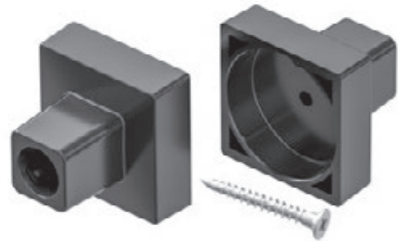

Die Kabelkette verfügt über vier Kammern und ist damit für die Unterbringung großer Kabelmengen geeignet. Das Einbringen der Kabel erfolgt von zwei Seiten und erleichtert die Entnahme und das Nachrüsten bei bereits fest montierten Kabelführungen. Durch die vier Kabelkammern können daten- und stromführende Kabel voneinander getrennt angeordnet werden.

1 Kettenglied | 1 chain link

TISCHANBINDUNGEN TABLE CONNECTIONS

Tischanbindung KUBA Standard – Verbindung walzenförmig

Table connection KUBA standard – connection roller-shaped

Material Material	Abmessungen außen in mm Dimensions outside in mm	Farbe Colour	Farbton ähnlich Colour similar
PP	55 x 55 x 29		
Artikelnummer Item number	Farbe Colour	Farbton ähnlich Colour similar	
099920300001000	Schwarz Black	RAL 9005	
099920301928000	Silber Silver	RAL 9006	
099920302815000	Weiß White	RAL 9010	
099920307777000	Pantone greenery Pantone greenery	Pantone 15-0343	
099920300004000	Natur/Transluzent Nature/Translucent		
Lieferumfang Scope of delivery	1 Tischanbindung 1 table connection		

Tischanbindung KUBA – Verbindung walzenförmig

Table connection KUBA – connection roller-shaped

Material Material	Abmessungen außen in mm Dimensions outside in mm	Farbe Colour	Farbton ähnlich Colour similar
PP	28 x 28 x 25		
Artikelnummer Item number	Farbe Colour	Farbton ähnlich Colour similar	
099990040001SET	Schwarz Black	RAL 9005	
099990041928SET	Silber Silver	RAL 9006	
099990042815SET	Weiß White	RAL 9010	
Lieferumfang Scope of delivery	1 Tischanbindung 1 table connection		