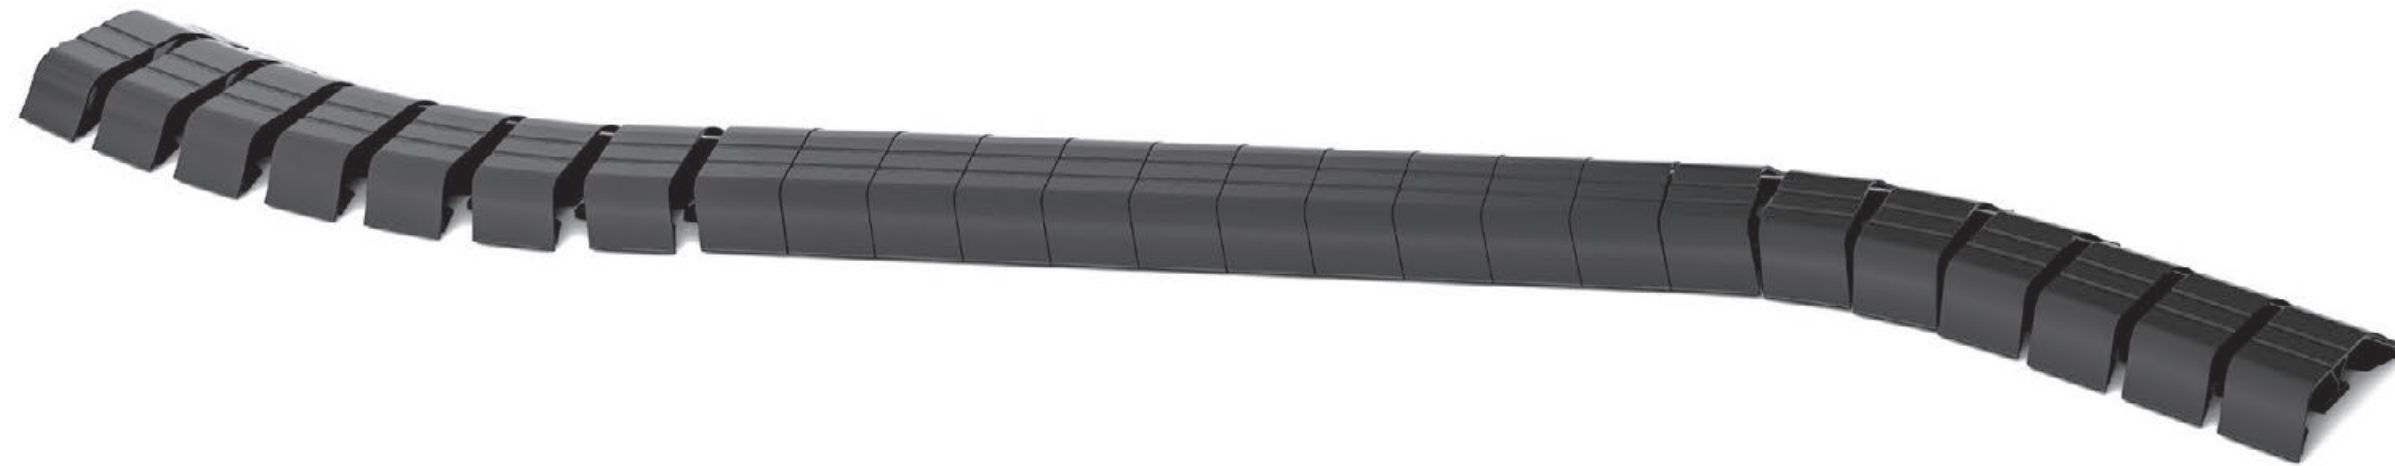

KUBA Boden

KUBA Floor

MADE IN GERMANY

Unsere Kabelführung KUBA Boden ist die perfekte Ergänzung in unserem Kabelmanagement.

Die modulare Kabelführung eignet sich besonders für die Weiterführung von strom- und datenführenden Kabeln aus der vertikalen Kabelkette KUBA. Die KUBA Boden wird mit der Fußplatte aus Metall verbunden.

Diese bietet mit verschiedenen Adaptern die Möglichkeit, jede vertikale Kabelkette von OL zu verbinden, so dass ein geschlossenes System entsteht. Die KUBA Boden ist erhältlich in einer Standardgröße von einem Meter und enthält 25 Kettenglieder, die sich sowohl gerade als auch gebogen verlegen lassen.

KUBA Boden wird in den Farben Schwarz und Silber angeboten.

Our KUBA Floor cable guide is the perfect addition to our line of cable management products.

The modular cable guide is especially suitable for routing power and data cables out of the vertical cable chain. The KUBA Floor is connected to the metal base plate.

You can connect every vertical cable chain from OL to it using various adapters so that a closed system is created. The KUBA Floor is available in a standard length of one meter and contains 25 chain links that can be installed in a straight line or curved.

KUBA Floor is offered in the colors black and silver.

Farben
Colours

Schwarz | Black
≈ RAL 9005

Silber | Silver
≈ RAL 9006