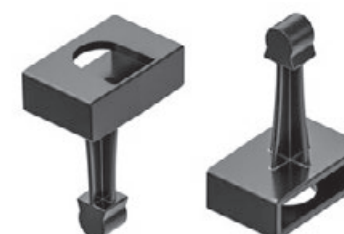

Adapter für Kabelführung KUBA 1 und 2 an Bodenplatte – Verbindung walzenförmig

Adapter for cable guide KUBA 1 and 2 to base plate – connection roller-shaped

Material | Material
PP

Abmessungen außen in mm | Dimensions outside in mm
22 x 31 x 51

Artikelnummer | Item number
099930110001/OZ
099930111928/OZ
099930112815/OZ

Farbe | Colour
Schwarz | Black
Silber | Silver
Weiß | White

Farbton ähnlich | Colour similar
RAL 9005
RAL 9006
RAL 9010

Lieferumfang | Scope of delivery
1 Adapter | 1 adapter