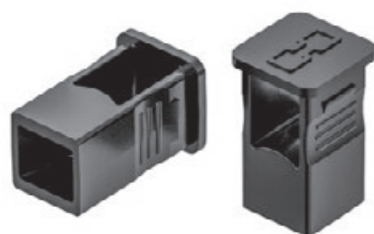

Adapter zur Montage der Kabelführung an der Kabelzugentlastung – Verbindung walzenförmig

Adapter for mounting the cable guide on the cable strain relief – connection roller-shaped

Material | Material PP	Abmessungen außen in mm | Dimensions outside in mm 15 x 15 x 24		
Artikelnummer | Item number	Farbe | Colour	Farbton ähnlich | Colour similar	
099930201921001	Schwarz | Black	RAL 9005	
099930201928001	Silber | Silver	RAL 9006	
099930202815001	Weiß | White	RAL 9010	
Lieferumfang | Scope of delivery 1 Adapter | 1 adapter