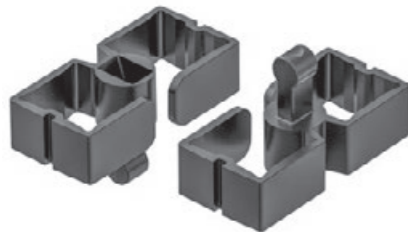

Hinweis | Information
Nutzbare Gesamtlänge: 760 mm | Useable total length: 760 mm

KUBA Slim Line (2D) mit 66 Kettengliedern – Verbindung walzenförmig

KUBA Slim Line (2D) with 66 chain links – connection roller-shaped

Lieferumfang | Scope of delivery
1 Set bestehend aus 1 Tischbefestigung, 66 Kettengliedern, 1 Fußplatte | 1 set consisting of 1 table connection, 66 chain links, 1 base plate

Hinweis | Information
Nutzbare Gesamtlänge: 1.260 mm | Useable total length: 1,260 mm

KETTENGLIEDER CHAIN LINKS

Kettenglied Standard – Verbindung walzenförmig

Chain link standard – connection roller-shaped

Material | Material
PP

Abmessungen außen in mm | Dimensions outside in mm
26 x 56 x 31
Abmessungen innen in mm² | Dimensions inside in mm²
820