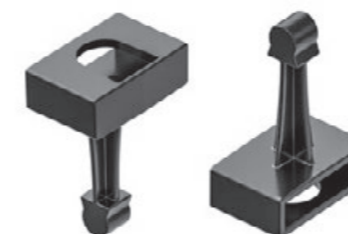

Adapter für Kabelführung KUBA Boden – Verbindung walzenförmig

Adapter for cable guide KUBA floor – connection roller-shaped

Material Material PP	Abmessungen außen in mm Dimensions outside in mm 65 x 31 x 53		
Artikelnummer Item number	Farbe Colour	Farbton ähnlich Colour similar	
099930120001/OZ	Schwarz Black	RAL 9005	
099930121928/OZ	Silber Silver	RAL 9006	
099930122815/OZ	Weiß White	RAL 9010	
Lieferumfang Scope of delivery 1 Adapter 1 adapter			

Adapter zur Montage der Kabelführung an der Kabelzugentlastung – Verbindung walzenförmig

Adapter for mounting the cable guide on the cable strain relief – connection roller-shaped

Material Material PP	Abmessungen außen in mm Dimensions outside in mm 15 x 15 x 24		
Artikelnummer Item number	Farbe Colour	Farbton ähnlich Colour similar	
099930201921001	Schwarz Black	RAL 9005	
099930201928001	Silber Silver	RAL 9006	
099930202815001	Weiß White	RAL 9010	
Lieferumfang Scope of delivery 1 Adapter 1 adapter			

Adapter für Kabelführung an Bodenplatte – Verbindung walzenförmig

Adapter for cable guide to base plate – connection roller-shaped

Material Material PP	Abmessungen außen in mm Dimensions outside in mm 22 x 31 x 51		
Artikelnummer Item number	Farbe Colour	Farbton ähnlich Colour similar	
099930110001/OZ	Schwarz Black	RAL 9005	
099930111928/OZ	Silber Silver	RAL 9006	
099930112815/OZ	Weiß White	RAL 9010	
Lieferumfang Scope of delivery 1 Adapter 1 adapter			