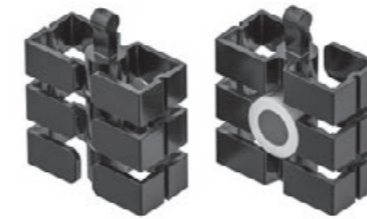

Magnethalter KUBA Slim Line flach – Verbindung walzenförmig

Magnetholder KUBA Slim Line flat – connection roller-shaped

Material | Material
PP

Abmessungen außen in mm | Dimensions outside in mm
56 x 26,5 x 36

Artikelnummer | Item number	Farbe | Colour
099990020001SET	Schwarz | Black
099990021928SET	Silber | Silver
099990022815SET	Weiß | White

Farbton ähnlich | Colour similar
RAL 9005
RAL 9006
RAL 9010

Lieferumfang | Scope of delivery
3 Kettenglieder und 1 Magnet | 3 chain links and 1 magnet