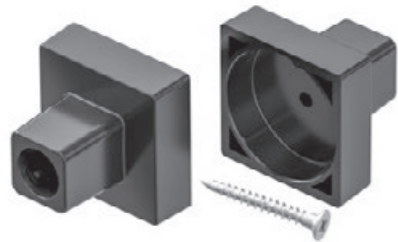

Die Kabelkette ist in „2D“ konstruiert, das heißt, dass sie sich vorrangig über die breite Seite des Profils abrollt. So ist eine optimale Anbringung vor allem an rechteckigen Teleskop-Tischbeinen gewährleistet.

TISCHANBINDUNGEN TABLE CONNECTIONS

Tischanbindung KUBA Standard – Verbindung walzenförmig

Table connection KUBA standard – connection roller-shaped

Material | Material
PP

Abmessungen außen in mm | Dimensions outside in mm
55 x 55 x 29

Lieferumfang | Scope of delivery
1 Tischanbindung | 1 table connection

TISCHANBINDUNGEN TABLE CONNECTIONS

Tischanbindung KUBA – Verbindung walzenförmig

Table connection KUBA – connection roller-shaped

Material | Material
PP