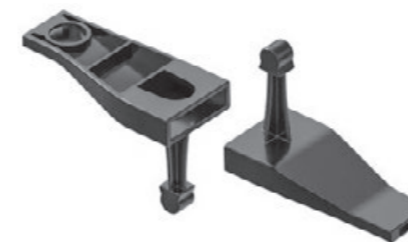

Adapter für Kabelführung KUBA Boden – Verbindung walzenförmig

Adapter for cable guide KUBA floor – connection roller-shaped

Material | Material PP	Abmessungen außen in mm | Dimensions outside in mm 65 x 31 x 53		
Artikelnummer | Item number	Farbe | Colour	Farbton ähnlich | Colour similar	
099930120001/OZ	Schwarz | Black	RAL 9005	
099930121928/OZ	Silber | Silver	RAL 9006	
099930122815/OZ	Weiß | White	RAL 9010	
Lieferumfang | Scope of delivery 1 Adapter | 1 adapter