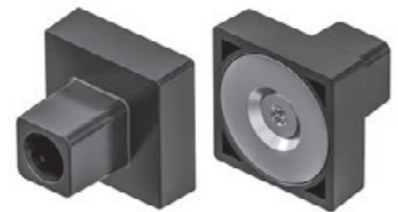

Lieferumfang | Scope of delivery
1 Tischanbindung | 1 table connection

TISCHANBINDUNGEN TABLE CONNECTIONS

Tischanbindung KUBA – Verbindung walzenförmig

Table connection KUBA – connection roller-shaped

Material | Material
PP

Lieferumfang | Scope of delivery
1 Tischanbindung und 1 Schraube |
1 table connection and 1 screw

Tischanbindung KUBA mit Magnet – Verbindung walzenförmig

Table connection KUBA with magnet – connection roller-shaped